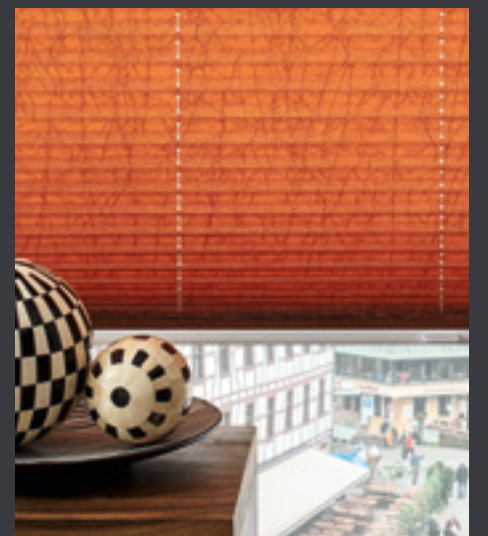

LEBHAFER MOMENT

Tapeten Glory | Nr. 17085
Designböden 330 | 2861 Washed Brown Pine V4
Teppichböden Trend | Fortuna 780
Sonnenschutz | Plisado P2258

Raumwelt Lebendige Vielfalt