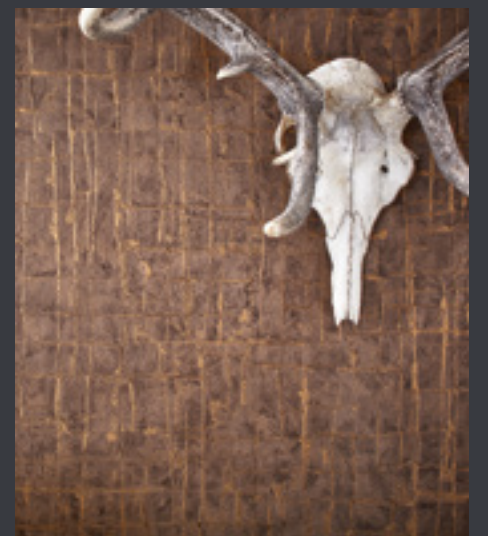

IDYLLISCHE AUSSICHT

Tapeten Glory | Nr. 17000
Designböden 330 | 2812 Pure Oak V4
Teppichböden Wool | Malta 28
Wohnstoffe | Pintura 218 022 020

Raumwelt Natürlicher Charakter